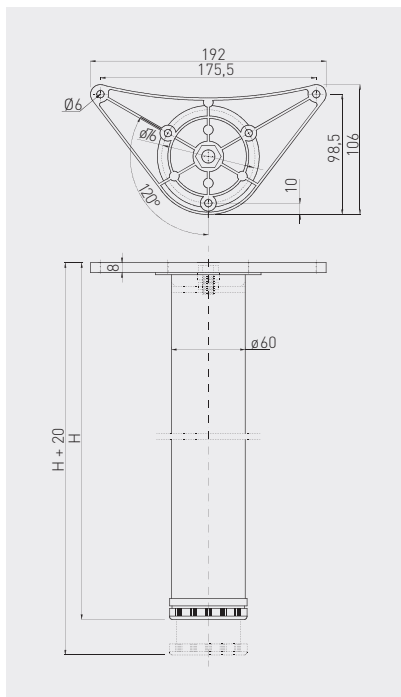

Noga A6 z regulacją
Adjustable leg A6
Опора A6 с регулировкой

NM-A60710-01	710 + 30	chrom / chrome / хром	ZnAl, stal ZnAl, steel ZnAl, сталь
NM-A60710-02		satyna / satin / сатин	
NM-A60710-05		aluminium / aluminium / алюминий	
NM-A60710-10*		biały / white / белый	
NM-A60710-20		czarny / black / чёрный	
NM-A60710-80		srebrny / silver / серебристый	
NM-A60820-01	820 + 30	chrom / chrome / хром	
NM-A60820-02		satyna / satin / сатин	
NM-A60820-05		aluminium / aluminium / алюминий	
NM-A60820-10*		biały / white / белый	
NM-A61100-01	1100 + 30	chrom / chrome / хром	
NM-A61100-02		satyna / satin / сатин	
NM-A61100-05		aluminium / aluminium / алюминий	
NM-A61100-06		stal szcztokowana / brushed steel / шлифованная сталь	
NM-A61100-10*		biały / white / белый	
NM-A61100-20*		czarny / black / чёрный	